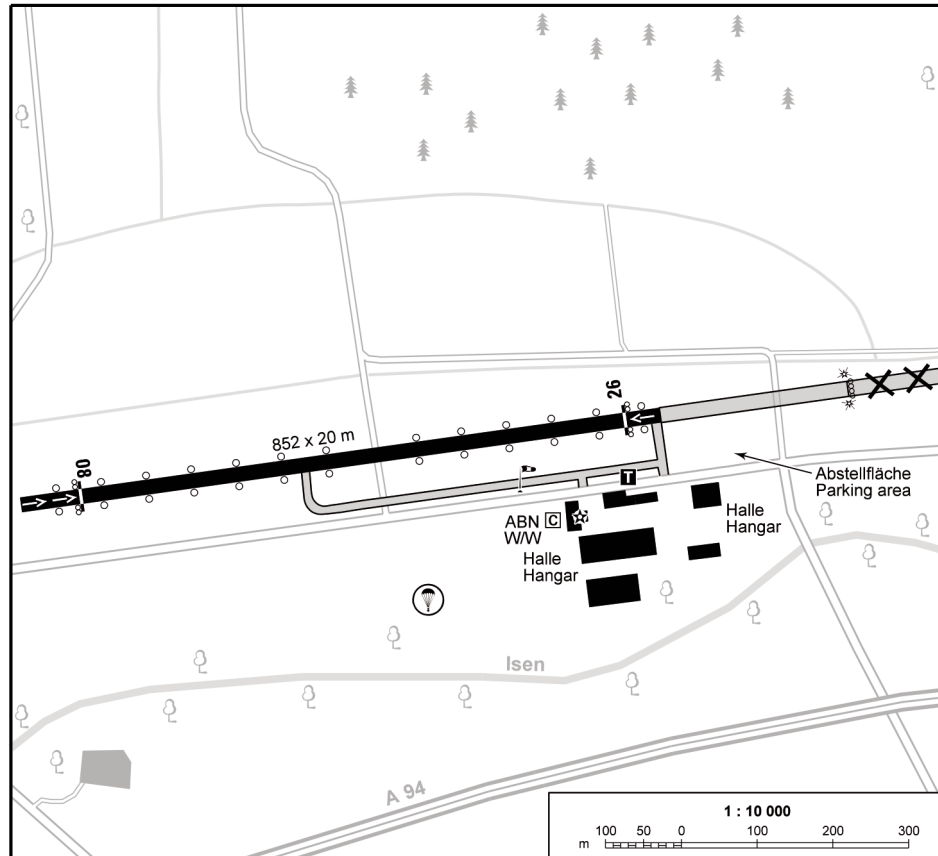

FIS  
LANGEN INFORMATION  
126.950

MUEHLDORF RADIO  
119.780 Ge (15 NM 3000 ft GND)

Berichtigung: Rufzeichen, VAR, Richtungspfeile.  
Correction: Call sign, VAR, direction arrow.

Überflüge der Stadt Muehldorf und Ortschaften im Umfeld der Platzrunde sind möglichst zu vermeiden.

Overflights of the town Muehldorf and villages in the surrounding of the traffic circuit shall be avoided as far as possible.

Steigflüge zum Absetzen von Fallschirmspringern sind in alle Richtungen zu streuen, wobei die Grenzen von Luftraum C München zu beachten sind.

Dropping flights for parachute jumping operations shall climb in all directions, taking into consideration the boundaries of Airspace C München.

Bei Überfliegen des Platzes ist Hörbereitschaft auf 119.780 erforderlich.

Listening watch on 119.780 is required during overflying the aerodrome.

Berichtigung: Lande-T entfernt, Abstellfläche, Windsack.  
Correction: Landing T removed, parking area, windsack.

RWY (MAG)	Dimensions	Surface	Strength	TORA	LDA
08 (078)	852 x 20 m	ASPH	5700 kg MPW	805 m	772 m
26 (258)	(PPR 1102 x 20 m)		HEL 5700 kg MPW	772 m	805 m