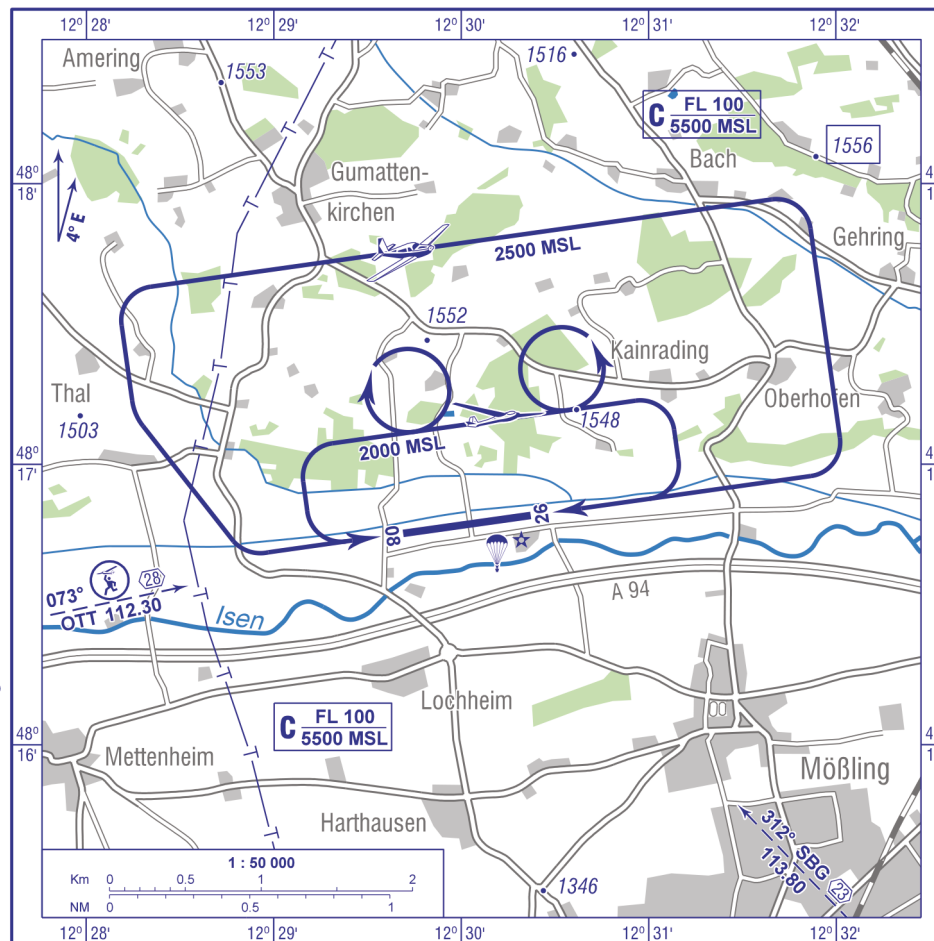

FIS  
LANGEN INFORMATION  
126.950

MUEHLDORF RADIO  
119.780 Ge (15 NM 3000 ft GND)

Berichtigung: Rufzeichen, VAR, Richtungspfeile.  
Correction: Call sign, VAR, direction arrow.

Überflüge der Stadt Muehldorf und Ortschaften im Umfeld der Platzrunde sind möglichst zu vermeiden.

Overflights of the town Muehldorf and villages in the surrounding of the traffic circuit shall be avoided as far as possible.

Steigflüge zum Absetzen von Fallschirmspringern sind in alle Richtungen zu streuen, wobei die Grenzen von Luftraum C München zu beachten sind.

Dropping flights for parachute jumping operations shall climb in all directions, taking into consideration the boundaries of Airspace C München.

Bei Überfliegen des Platzes ist Hörbereitschaft auf 119.780 erforderlich.

Listening watch on 119.780 is required during overflying the aerodrome.

Berichtigung: Lande-T entfernt, Abstellfläche, Windsack.  
Correction: Landing T removed, parking area, windsack.

RWY (MAG)	Dimensions	Surface	Strength	TORA	LDA
08 (078)	852 x 20 m	ASPH	5700 kg MPW	805 m	772 m
26 (258)	(PPR 1102 x 20 m)		HEL 5700 kg MPW	772 m	805 m